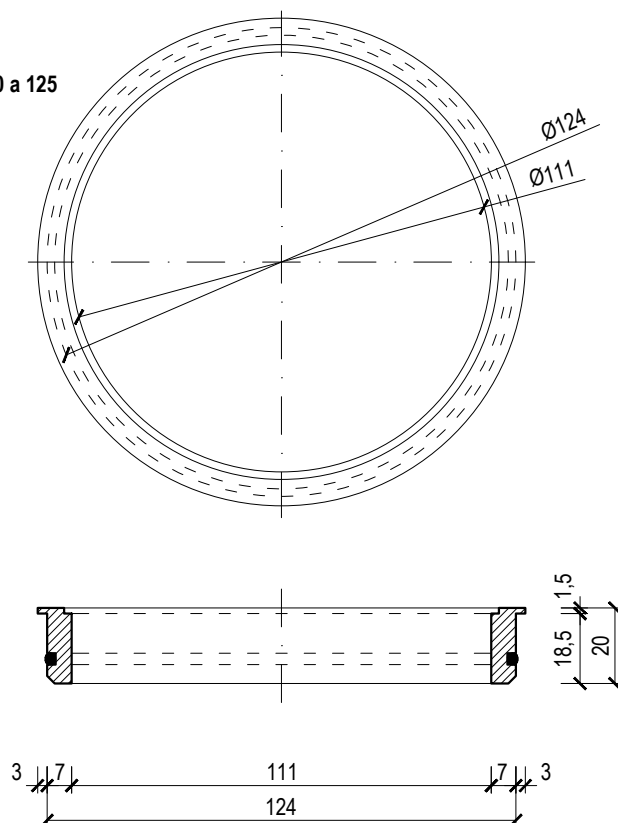

## VODNÍ ZÁPACHOVÁ UZÁVĚRA DN 110

 VYMEZOVACÍ KROUŽEK DN 125  
 POUZE DO STŘEŠNÍ VPUSTI TW(E) 75, 110 a 125
Název **VODNÍ ZÁPACHOVÁ UZÁVĚRA**Typ **TWZU**

Měřítko 1:4

Kód 1110920125

Materiál POLYAMID

**TOPWET** | SYSTÉMY ODVODNĚNÍ  
 PLOCHÝCH STŘECH