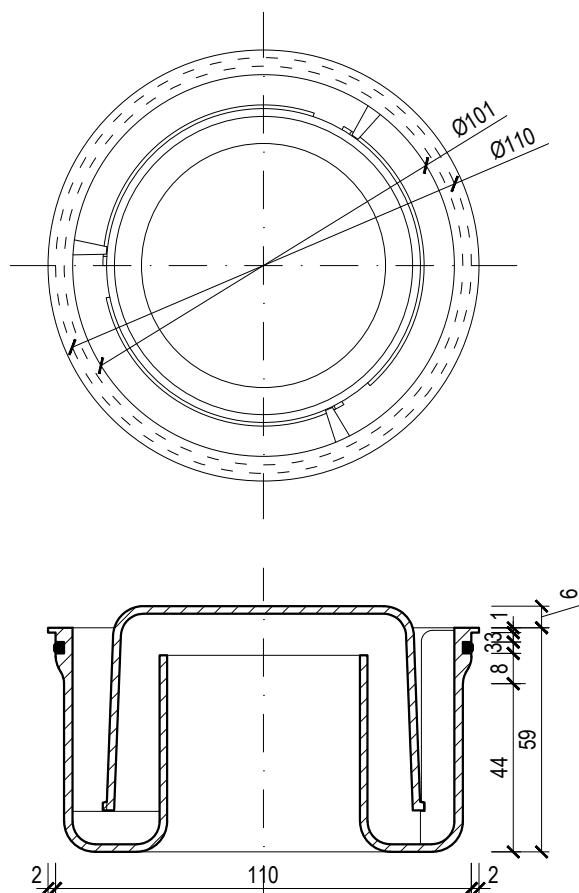

## VODNÍ ZÁPACHOVÁ UZÁVĚRA DN 110

 VYMEZOVACÍ KROUŽEK DN 125  
 POUZE DO STŘEŠNÍ VPUSTI TW(E) 75, 110 a 125
Název **VODNÍ ZÁPACHOVÁ UZÁVĚRA**Typ **TWZU**

Měřítko 1:4

Kód 1110920125

Materiál POLYAMID

**TOPWET** | SYSTÉMY ODVODNĚNÍ  
 PLOCHÝCH STŘECH