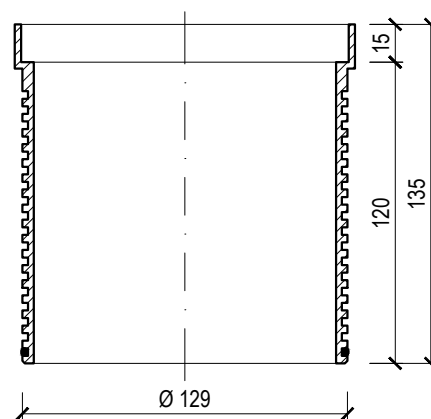

TERASOVÝ NÁSTAVEC LZE V PŘÍPADĚ
POTŘEBY LIBOVOLNĚ ZKRÁTIT SEŘÍZNUTÍM
V DRÁŽCE, NEBO JEJ LZE PRODLOUŽIT VŽDY
O 120 mm PRODLOUŽOVACÍM NÁSTAVCEM
TWN TER

Název **TERASOVÝ NÁSTAVEC**

Typ **TW TER**

Měřítko 1:3

Kód 112910100

Materiál POLYAMID

TOPWET | SYSTÉMY ODVODNĚNÍ
PLOCHÝCH STŘECH

info@topwet.cz

www.topwet.cz