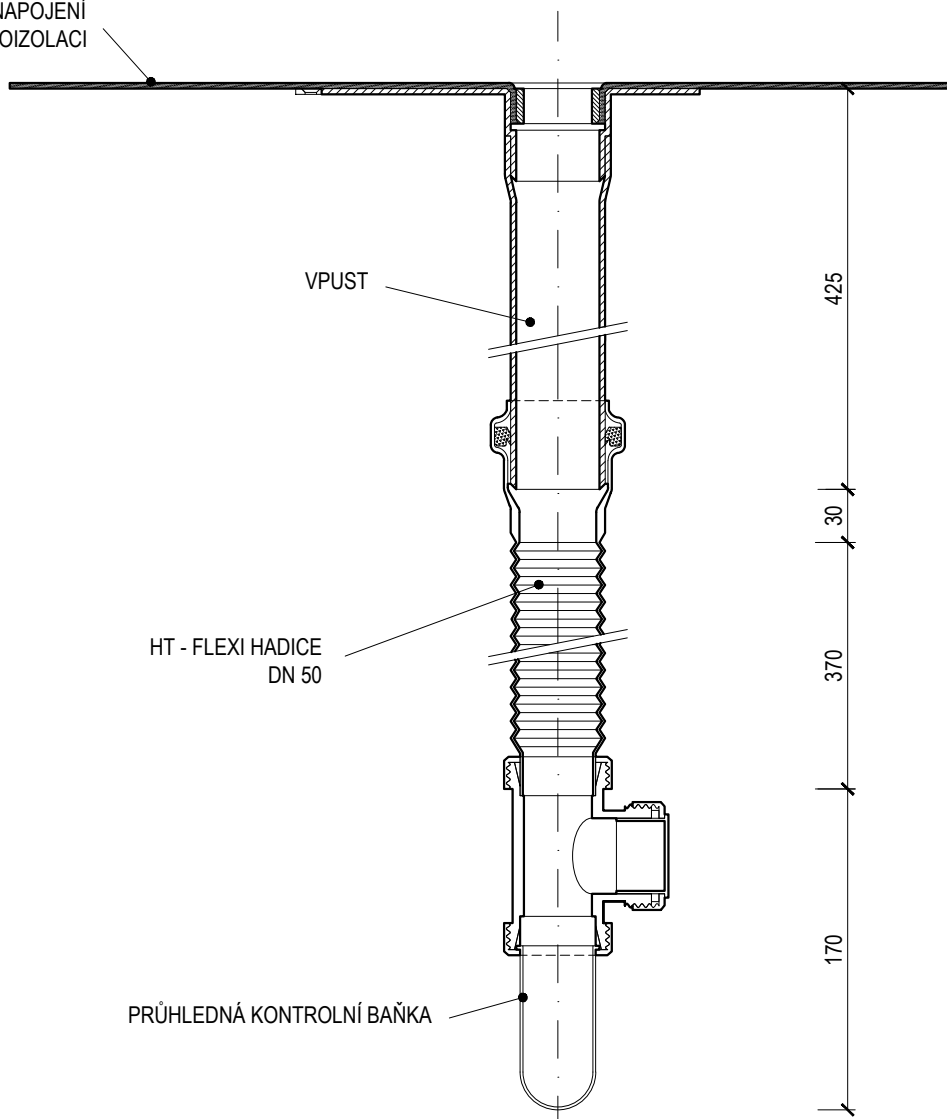

MANŽETA PRO NAPOJENÍ  
NA HYDROIZOLACI

\_\_\_ = standardní manžeta BIT a PVC, manžety na zakázku - FPO/TPO, EPDM, POEB, STE, PE

Název **SIGNALIZACE VODY NA PAROZÁBRANĚ**

Typ **TW SIGN**

Měřítko 1:4

Kód 155192050

Materiál POLYAMID

**TOPWET**

SYSTÉMY ODVODNĚNÍ  
PLOCHÝCH STŘECH

info@topwet.cz

www.topwet.cz